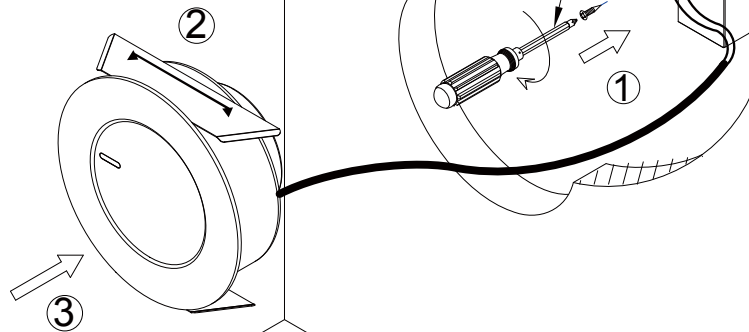

DA-E11R

この照明器具は屋内用です。
照明器具外部のケーブルや電線にダメージがあった場合、危険防止のため、すみやかに製造メーカー・代理店に連絡の上、電気工事士の資格を保持している人により交換を行って下さい。

 目の安全のため光源を直接見ないで下さい。

FIG-1

>60MM

<20MM

Ø105MM

FIG-2

INPUT

トルク：
3.5-4kgf·cm

aeco light
Tons:

FIG-3

トルク：
3.5-4kgf·cm

FIG-4

照明器具を断熱材で覆わないで下さい。