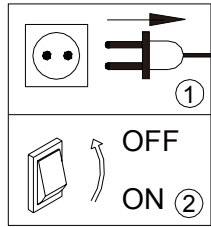

DA-E11R

この照明器具は屋内用です。
照明器具外部のケーブルや電線にダメージがあった場合、危険防止のため、すみやかに製造メーカー・代理店に連絡の上、電気工事士の資格を保持している人により交換を行って下さい。

 目の安全のため光源を直接見ないで下さい。

FIG-1

>60MM

<20MM

Ø105MM

FIG-2

INPUT

トルク：
3.5-4kgf·cm

aeco light
Tons:

FIG-3

トルク：
3.5-4kgf·cm

FIG-4

照明器具を断熱材で覆わないで下さい。