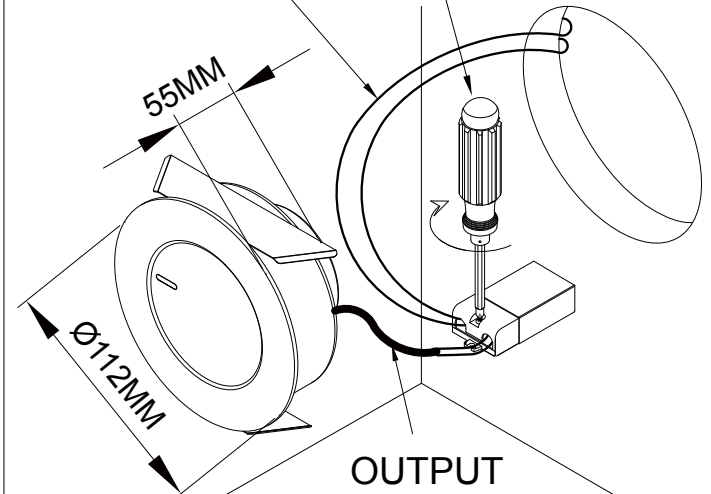

DA-E11R

この照明器具は屋内用です。
照明器具外部のケーブルや電線にダメージがあった場合、危険防止のため、すみやかに製造メーカー・代理店に連絡の上、電気工事士の資格を保持している人により交換を行って下さい。

 目の安全のため光源を直接見ないで下さい。

FIG-1

>60MM

<20MM

Ø105MM

FIG-2

INPUT

トルク：
3.5-4kgf·cm

aeco light
Tons:

FIG-3

トルク：
3.5-4kgf·cm

FIG-4

照明器具を断熱材で覆わないで下さい。