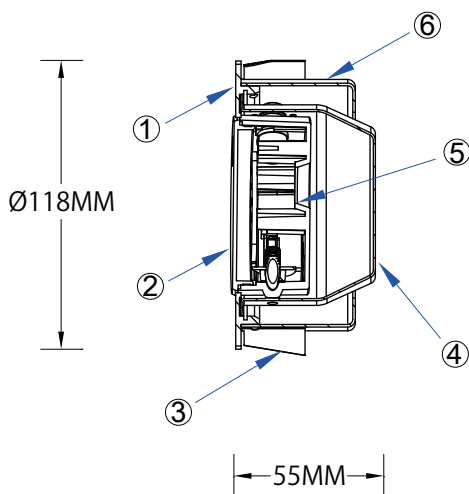

姿図

シリーズ

LED照明器具 リーディングライト

型番

DA-E11R

ビーム角度 : 12° 24° 36°

器具色 黒/白/銀

色温度 WW: 電球色

埋込穴寸法
Ø105MM

T=3-15MM

製品重量	入力電圧(V)	周波数(Hz)	最大入力電力(mA)	消費電力(W)
0.45kg	100V~240V	50/60	700	4

* 電源ユニット付
* 調光不可

* LED設計寿命 約50,000h
* 光源: LED 1PCS

△安全に関するご注意

- 一般屋内用器具です。屋外や水気、湿気のある場所での使用はしないで下さい。絶縁不良による感電の原因となります。
- 濡れた手で触ったり、水をかけたりしないでください。絶縁不良による感電の原因となります。
- 器具が接地する面は、凸凹の無いように処理を施して下さい。
- この器具は壁面取付専用器具です。指定外取付は落下の原因となります。
- 本器具は、適切な温度範囲で使用するように設計してあります。高温で使用すると火災の原因となります。
- 適合電源以外は使用しないで下さい。発熱・火災の原因となります。器具の送り容量を超えると発熱・火災の原因となります。また、指定された照明器具以外の負荷は接続しないでください。
- 灯具に布などを被せないでください。故障または火災の原因となります。
- 可動範囲以上に無理に動かしたり、引張ったりしないでください。器具破損、落下の原因となります。
- 施工は取扱説明書に従い、確実に行ってください。施工に不備があると落下や火災の原因となります。
- 器具と被照射面は10cm以上離してください。被照射面の温度上昇による変色、火災の原因となります。
- 器具の取付間隔は30cm以上離して下さい。過熱による火災の原因となります。